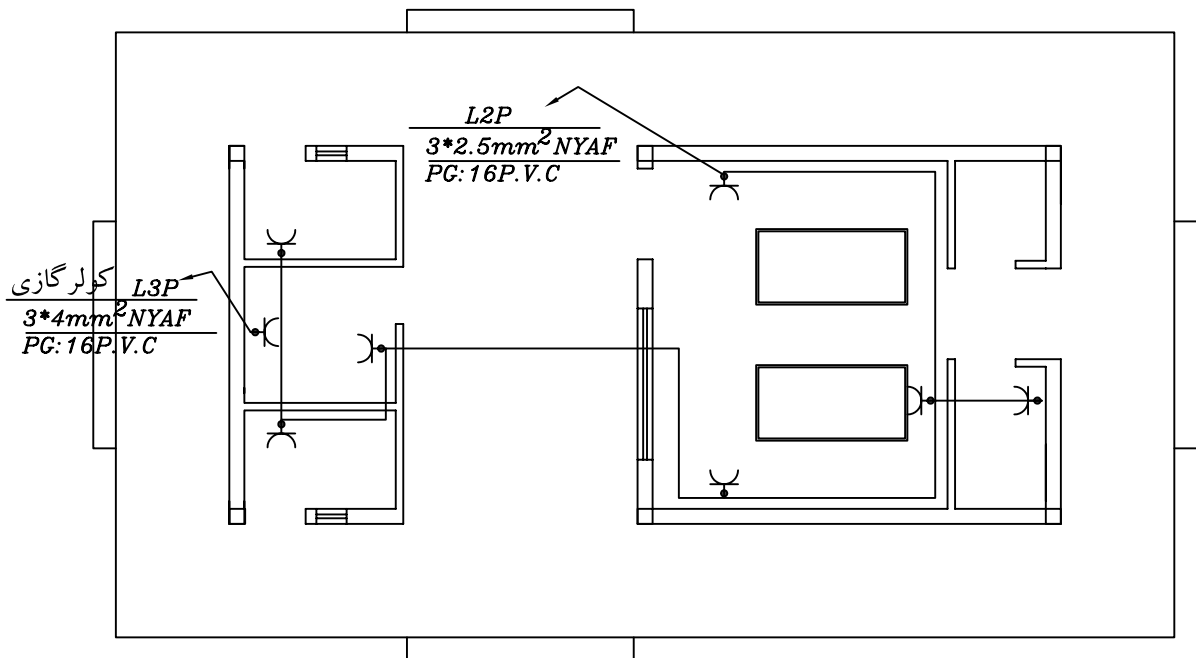

پلان روشنایی

پلان پرزبرق

طراحی	عنوان نقشه		عنوان پروژه:	استانداردی سیستان و بلوچستان	
	محاسبه	تاسیسات			
ح-سراجی	ترسیم	شماره نقشه: ۲۴	غسالخانه روستائی		
ح-سراجی	کنترل				
مهرنیا					